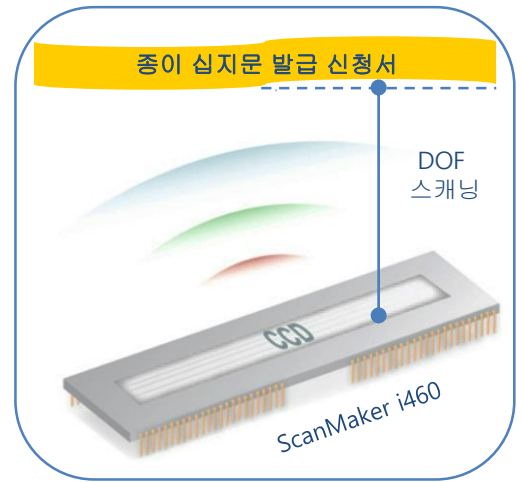

ScanMaker i460

CCD센서 평판스캐너

- 주민센터 및 등기소, 경찰서 업무시스템 호환 제품
- 광학해상도 4800 × 9600dpi, 48bit 컬러 평판 스캐너
- 사진과 종이 심지문 스캔에도 완벽한 CCD 센서 탑재
- 즉시스캔 가능한 절전형 LED광원으로 스캔속도 보장
- 6가지 스마트 터치 기능
- 직관적이고 사용하기 편리한 ScanWizard EZ 스캔 소프트웨어
- 한번의 스캔으로 다중 이미지를 추출
- 오래된 사진도 복원하는 자동 컬러복구 기능 탑재
- 여러장의 문서도 하나의 파일로 생성

CCD

4800
DPI

48-bit
Color

6
Buttons

A4
Size

LED

Warm-up
Free

깨끗하고 선명한 사진 스캔

ScanMaker i460의 CCD센서는 피사계 심도, 속도, 색상표현에서 CIS센서 보다 훨씬 더 나은 품질을 보여주며, 특히 사진 스캔시 나타날 수 있는 왜곡 현상인 물결무늬(Moire)현상을 원천적으로 제거하여 깨끗하고 선명한 이미지를 얻을 수 있습니다.

CIS센서

CCD센서

인식률 높은 종이 십지문 스캔

ScanMaker i460의 CCD센서는 500dpi 지문영상을 왜곡과 번짐없이 또렷하게 고품질로 스캔합니다. 경쟁사 CIS센서 스캐너들의 단점은 스캔할 사진이나 문서가 스캔베드에 최대한 밀착되어야만 좀더 나은 품질을 획득할 수 있지만, i460은 높은 피사계 심도로 접히거나 구겨져서 들뜬 종이 십지문 스캔 시에도 신원 확인을 위한 인식률 높은 지문을 획득할 수 있습니다.

Specifications

스캐너 타입	컬러 평판 스캐너
광학해상도	4800dpi × 9600dpi
이미지센서	CCD센서
광원	LED
컬러심도	48-bit color, 16-bit grayscale, 1-bit b&w
컬러모드	Color, Grayscale, black & white in single scanning pass
스캐닝영역	최대 8.5 " × 11.7"(216mm × 297mm)
인터페이스	High-Speed USB2.0
전원	DC 12V, 1.5A
제품크기(L×W×H)	444mm × 279mm × 54mm
제품무게	2.7kg
지원OS	Windows 7, 8, 10, 11 / MAC : OS X 10.10 - macOS 10.14
소프트웨어	ScanWizard EZ